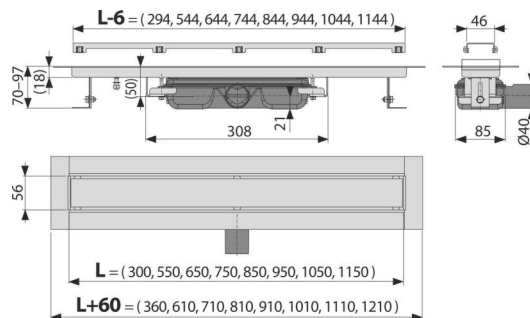

## Характеристики

- Елегантен дизайн, благодарение на решетката за вграждане на плочки без рамка, от неръждаема стомана
- Капака и клапана са защитени с фолио, а самият сифон с вложка от стиропор
- Материал: полипропилен
- Материал на сифона: неръждаема стомана 2 мм, AISI 304, DIN 1.4301
- Механично почистващ сифон до тръбата за отпадни води
- Линеен сифон от неръждаема стомана (втвърден чрез ецване, пасивиране и електрохимично полиране)
- Самозалепваща лента за качествена хидроизолация
- Уловител, надеждно свързан с канализацията - 100% хидроизолация
- Височина на монтаж от 70 мм
- Регулируема височина
- Големият дебит се постига от системата за двойно отичане в двата хидрозатвора.
- 25 години гаранция

## Продуктов код, Логистична информация

Код	EAN	Тегло (брой   опаковка   палет)	Размери (брой   опаковка)	Количество (опаковка   палет)
APZ115-1150	8595580565435	1150 мм 6,61   52,89   178,7 кг	1220x205x160   мм	8   24 бр

## Технически спецификации

- Обща монтажна височина 70-97 mm
- Минимална дебелина на бетона 70 mm
- Устойчивост на уловителя на миризми от налягане 575 Pa
- Диаметър на тръбата за отпадни води 40 mm
- Дебит 35 l/min
- Клас на натоварване K3 300 kg
- Затвор против миризми 28 mm