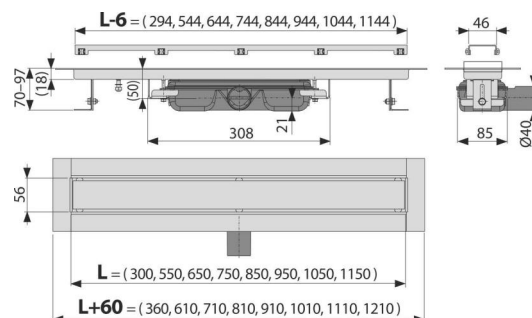

Caracteristici

- Design elegant datorită gratarului, pentru încadrarea plăcilor, fără rama din oțel inoxidabil
- Gulerul și sifonul sunt protejate cu folie, iar fanta canalului e protejată de o inserție de polistiren
- Material sifon – polipropilenă
- Material corp canal de scurgere: oțel inoxidabil de 2 mm, DIN 304
- Sifonul se poate curăța complet, până la țeava de evacuare
- Canal de scurgere pentru duș fabricat din oțel inoxidabil (material călit prin decapare, pasivizare și lustruire electrochimică)
- Bandă adezivă pentru hidroizolare de calitate
- Sifonul este fixat de bază – 100% impermeabil
- Înălțimea de instalare de la 70 mm
- Înălțime reglabilă
- Debitul mare este posibil datorită sifonului dublu
- Grosime 25 mm

Conținutul pachetului

- Cârlig
- Set de fixare: șurub Ø6x50 – 2 buc, diblu Ø10 – 2 buc
- Capac de instalare pentru jgheab- polistiren
- Folie de protecție pentru marginea canalului și sifonul anti-miros
- Folie de protecție pentru sifon
- Grătar pentru lipirea diferitelor tipuri de pardoseli
- Șablon de tăiere a gresiei pentru grătar
- Bandă autoadezivă pentru hidroizolație
- Canalul de scurgere este asamblat cu tot cu sifon

Detalii pentru comandă, Informații logistice

Cod	EAN	Greutate (buc ambalare palet)	Dimensiuni (buc ambalare)	Cantitate (ambalare palet)
APZ115-300	8595580565442	300 mm 2,48 22,33 377,2 kg	385x185x160 590x430x390 mm	9 144 buc

Garanție

2/25 ani *

Parametrii tehnici

- Înălțime totală de instalare 70-97 mm
- Grosimea minimă a betonului 70 mm
- Rezistența sifonului anti-miros la presiune 575 Pa
- Diametrul țevii Deșeuri 40 mm
- Debit 35 l/min
- Clasa de sarcină – K3 300 kg
- Sifon anti miros 28 mm