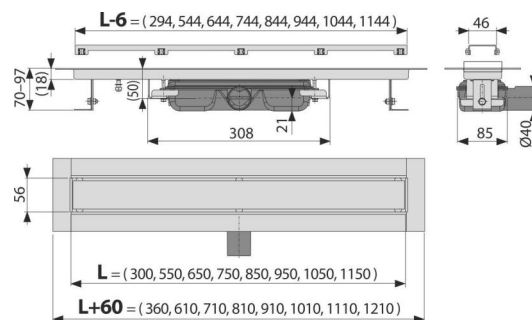

Характеристика

- Элегантный дизайн, благодаря решетке для вставки плитки без рамочки из нержавеющей стали
- Воротник и гидрозатвор защищены специальной пленкой, лоток для решетки защищен вкладышем из пенопласта
- Материал сифона: полипропилен
- Материал желоба: нержавеющая сталь 2 мм, AISI 304, DIN 1.4301
- Вручную легко чистящийся сифон, вплоть до сточной трубы
- Водоотводящий желоб из нержавеющей стали (обработанной методом травления и пассивации, а также прошедшей электрохимическую полировку)
- Самоклеящиеся ленты для качественной гидроизоляции
- Сифон прочно соединяется с желобом – 100% водонепроницаемость
- Высота монтажа от 70 мм
- Регулируемый по высоте
- Высокая скорость стока возможна благодаря двухкамерному сифону
- Гарантия 25 лет

Код заказа, Логистическая информация

Код	EAN	Вес (шт упаковка паллета)	Размеры (шт упаковка)	Количество (упаковка паллета)
APZ115-650	8595580565466	650 MM 4,60 36,81 130,4 кг	720×205×160 815×370×700 MM	8 24 шт

Гарантии 2/25 лет * Таможенный код 39229000

Технические параметры

- Общая высота монтажа 70-97 mm
- Минимальная толщина бетона 70 mm
- Сопротивление гидрозатвора против давления 575 Pa
- Сточная труба 40 mm
- Сток воды 35 l/min
- Класс нагрузки K3 300 kg
- Гидрозатвор 28 mm