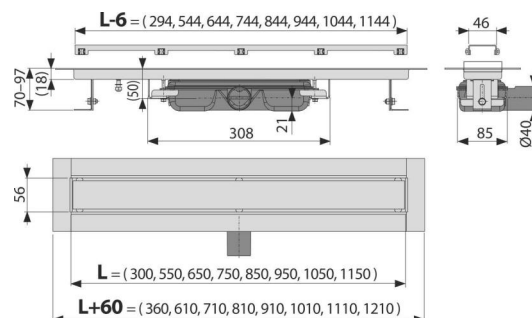

APZ115-850 Marble Low

Tuš kanalica bez ruba sa rešetkom za ugradnju pločica

Primena

- Za pristup invalidskim kolicima
- Za gradilišta sa ograničenom visinom poda
- Za drenažu podnih tuševa
- Za ugradnju na otvorenom prostoru ili blizu zida prostora za tuširanje
- Za upotrebu različitih vrsta podnih obloga
- Za unutrašnju upotrebu

Karakteristike

- Elegantan dizajn zahvaljujući rešetki za ugradnju pločica bez okvira od nerđajućeg čelika
- Okovratnik i sifon su zaštićeni folijom, a sam kanal umetkom od stiropora
- Materijal sifona: polipropilen
- Materijal tuš kanalice: nerđajući čelik 2 mm, AISI 304, DIN 1.4301
- Mehanički čisteći sifon do odvodne cevi
- Linearni slivnik od nerđajućeg čelika (ojačan kiseljenjem, pasivizacijom i elektrohemijskim poliranjem)
- Samolepljiva traka za kvalitetnu hidroizolaciju
- Sifon čvrsto povezan sa slivnikom - 100% hidroizolacija
- Visina ugradnje od 70 mm
- Podesiva visina
- Visoka stopa protoka se postiže sistemom sifona sa dve pregrade
- 25 godina garancije

Broj porudžbine, Logističke informacije

| Šifra | EAN | Težina (komad pakovanje paleta) | Dimenzije (komad paleta) | Količina (pakovanje paleta) |
|------------|---------------|--|-------------------------------|----------------------------------|
| APZ115-850 | 8595580565480 | 850 mm 5,44 43,53 150,6 kg | 920x205x160 mm | 8 24 kom |

Garancije

2/25 godina *

Tehničke specifikacije

- Ukupna visina instalacije 70-97 mm
- Minimalna debljina betona 70 mm
- Otpornost sifona za mirise na pritisak 575 Pa
- Prečnik odvodne cevi 40 mm
- Brzina protoka 35 l/min
- Klasa opterećenja K3 300 kg
- Sifon za mirise 28 mm