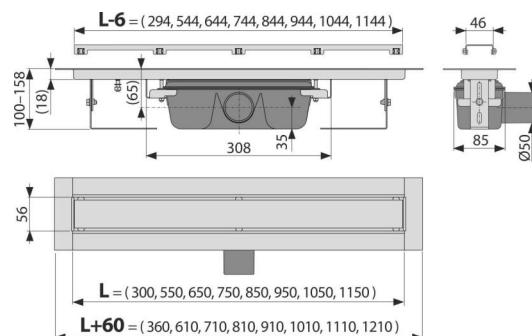

## Karakteristike

- Elegantan dizajn zahvaljujući rešetki za ugradnju pločica bez okvira od nerđajućeg čelika
- Okovratnik i sifon su zaštićeni folijom, a sam kanal umetkom od stiropora
- Materijal sifona: polipropilen
- Materijal tuš kanalice: nerđajući čelik 2 mm, AISI 304, DIN 1.4301
- Mehanički čisteći sifon do odvodne cevi
- Mogućnost kupovine kombinovanog sifona za mirise
- Linearni slivnik od nerđajućeg čelika (ojačan kiseljenjem, pasivizacijom i elektrohemijskim poliranjem)
- Samolepljiva traka za kvalitetnu hidroizolaciju
- Sifon čvrsto povezan sa slivnikom - 100% hidroizolacija
- Visina ugradnje od 100 mm
- Podesiva visina
- Visoka stopa protoka se postiže sistemom sifona sa dve pregrade
- 25 godina garancije

## Broj porudžbine, Logističke informacije

Šifra	EAN	Težina (komad   pakovanje   paleta)	Dimenzije (komad   paleta)	Količina (pakovanje   paleta)
APZ15-550	8595580565534	550 mm 4,24   33,89   121,7 kg	620×205×160   815×370×700 mm	8   24 kom

## Tehničke specifikacije

- Ukupna visina instalacije 100-158 mm
- Minimalna debljina betona 100 mm
- Otpornost sifona za mirise na pritisak 982 Pa
- Prečnik odvodne cevi 50 mm
- Brzina protoka 60-68,8 l/min
- Klasa opterećenja K3 300 kg
- Sifon za mirise 50 mm