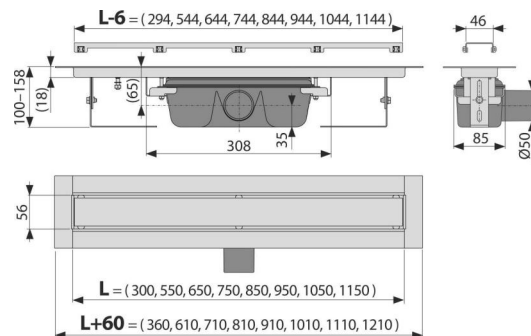

Характеристика

- Элегантный дизайн, благодаря решетке для вставки плитки без рамы из нержавеющей стали
- Воротник и гидрозатвор защищены специальной пленкой, лоток для решетки защищен вкладышем из пенопласта
- Материал сифона: полипропилен
- Материал желоба: нержавеющая сталь 2 мм, AISI 304, DIN 1.4301
- Вручную легко чистящийся сифон, вплоть до сточной трубы
- Возможность изготовления с комбинированным гидрозатвором
- Водоотводящий желоб из нержавеющей стали (обработанной методом травления и пассивации, а также прошедшей электрохимическую полировку)
- Самоклеящиеся ленты для качественной гидроизоляции
- Сифон прочно соединяется с желобом – 100% водонепроницаемость
- Высота монтажа 100 мм
- Регулируемый по высоте
- Высокая скорость стока возможна благодаря двухкамерному сифону
- Гарантия 25 лет

Код заказа, Логистическая информация

Код	EAN	Вес (шт упаковка паллета)	Размеры (шт упаковка)	Количество (упаковка паллета)
APZ15-650	8595580565541	650 MM 4,65 37,16 131,5 кг	720×205×160 815×370×700 MM	8 24 шт

Гарантия	Таможенный код	Свойства
2/25 лет *	39229000	EN 1253

Технические параметры

- Общая высота монтажа 100-158 mm
- Минимальная толщина бетона 100 mm
- Сопротивление гидрозатвора против давления 982 Pa
- Сточная труба 50 mm
- Сток воды 60-68,8 l/min
- Класс нагрузки K3 300 kg
- Гидрозатвор 50 mm