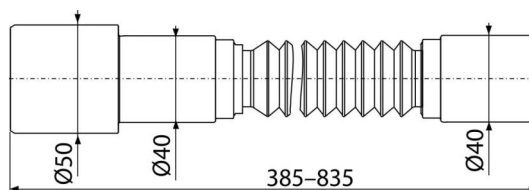

A795

Flexi propojení 50/40x40

Použití

Pro propojení odpadních soustav s vnitřní kanalizací

Vlastnosti

- Materiál: polypropylen
- Nastavitelná délka 385-835 mm
- Připojení Ø50/40x40

Rozsah dodávky

- Flexi hadice

Objednávací kód, Logistické informace

Kód	EAN	Hmotnost (kus | balení | paleta)	Rozměr (kus | balení)	Množství (balení | paleta)
A795	8595580565664	0,09 | 9,01 | 164,2 kg	395x50x50 | 580x420x380 mm	100 | 1600 ks

Záruky

2/2 roky *