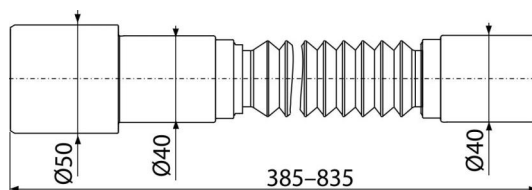

A795

Flexi propojení 50/40x40

Použití

Pro propojení odpadních soustav s vnitřní kanalizací

Vlastnosti

- Materiál: polypropylen
- Nastavitelná délka 385-835 mm
- Připojení Ø50/40x40

Rozsah dodávky

- Flexi hadice

Objednávací kód, Logistické informace

Kód	EAN	Hmotnost (kus balení paleta)	Rozměr (kus balení)	Množství (balení paleta)
A795	8595580565664	0,09 9,01 164,2 kg	395x50x50 580x420x380 mm	100 1600 ks

Záruky

2/2 roky *