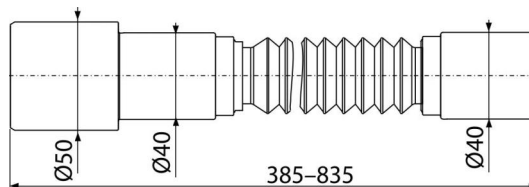

A795

Flexibilis bekötőcső 50/40x40

Alkalmazás

A belső szennyvícsövek és a szennyvícsatorna rendszer csatlakozásához

Jellemzők

- Anyag: polipropilén
- Állítható hosszúság 385-835 mm
- Csatlakozás Ø50 / 40x40

Csomag tartalma

- Flexibilis cső

Rendelési szám, Logisztikai információk

Kód	EAN	Súly (db | csomagolás | paletta)	Méret (db | csomagolás)	Mennyiség (csomagolás | paletta)
A795	8595580565664	0,09 | 9,01 | 164,2 kg	395x50x50 | 580x420x380 mm	100 | 1600 db

Garanciák

2/2 év *