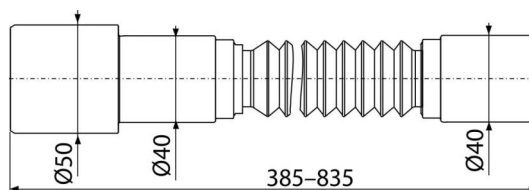

A795

Гнучке з'єднання 50/40x40

Галузь застосування

Для з'єднання зливних систем з внутрішньої каналізацією

Характеристика

- Матеріал: поліпропілен
- Регульована довжина 385-835 мм
- Підключення Ø50/40x40

Зміст комплекту

- Гофрований гнучкий шланг

Код замовлення, Логістична інформація

Код	EAN	Вага (шт упаковка палета)	Розміри (шт упаковка)	Кількість (упаковка палета)
A795	8595580565664	0,09 9,01 164,2 кг	395x50x50 580x420x380 мм	100 1600 шт