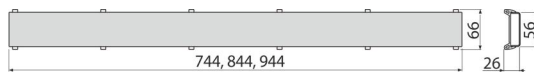

DOUBLE-750M

Oboustranný rošt DOUBLE (plný rošt nebo pro vložení dlažby)

Použití

Pro podlahové žlaby ALCA: APZ13, APZ23

Pro vložení dlažby nebo vodovzdorného dřeva do tloušťky 12 mm

Vlastnosti

- Dno roštu je přelepeno pásem s hrubým povrchem pro bezpečné přilepení vložené dlažby
- Materiál: nerezová ocel AISI 304, DIN 1.4301
- Oboustranný nerezový rošt DOUBLE pro vložení dlažby nebo plným roštem

Rozsah dodávky

- Demontážní háček
- Hřeben pro nanášení lepidla do roštu
- Nerezový rošt DOUBLE

Objednací kód, Logistické informace

Kód	EAN	Délka	Hmotnost (kus balení paleta)	Rozměr (kus balení)	Množství (balení paleta)
DOUBLE-750M	8595580565695	750 mm	0,87 0,87 - kg	755×74×34 - mm	1 - ks