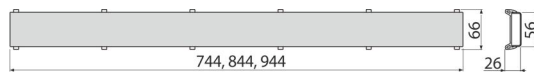

DOUBLE-750M

Beidseitiger Rost DOUBLE

Anwendung

Für Duschrinnen ALCA: APZ13, APZ23

Zum Einlegen von Fliesen oder wasserdichtem Holz bis zu einer Breite von 12 mm

Eigenschaften

- Der Rostboden ist mit Band mit einer rauen Oberfläche für sicheres Aufkleben des eingelegten Fußbodenbelags überklebt
- Material: rostfreier Stahl AISI 304, DIN 1.4301
- Doppelseitiger Edelstahlrost DOUBLE befliesbar oder mit vollen Rost

Verpackungsinhalt

- Haken zum Abbau
- Kamm für Auftragen des Klebstoffs in den Rost
- Rost aus Edelstahl DOUBLE

Bestellnummer, Logistische Informationen

| Code | EAN | | Gewicht (stück menge palette) | Maße (stück menge) | Verpackung (menge palette) |
|-------------|---------------|--------|--------------------------------------|-------------------------|---------------------------------|
| DOUBLE-750M | 8595580565695 | 750 mm | 0,87 0,87 - kg | 755x74x34 - mm | 1 - Stk. |