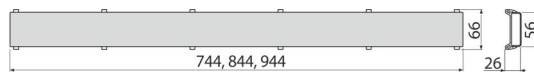

DOUBLE-750M

Kétoldalú rács DOUBLE

Alkalmazás

ALCA zuhanyfolyókákhoz: APZ13, APZ23

Csempe vagy vízálló fa behelyezéséhez 12mm vastagságig

Jellemzők

- A rács belsején érdes felületű szalag található a behelyezett burkolat biztonságos rögzítéséhez
- Anyaga: rozsdamentes acél AISI 304, DIN 1.4301
- Kétoldalú rozsdamentes DOUBLE rács, tömör vagy burkolható megoldással

Csomag tartalma

- Szétszerelő horog
- Szerszáma ragasztó felviteléhez
- Rozsdamentes DOUBLE rács

Rendelési szám, Logisztikai információk

Kód	EAN	Súly (db csomagolás paletta)	Méret (db csomagolás)	Mennyiség (csomagolás paletta)
DOUBLE-750M	8595580565695	750 mm 0,87 0,87 - kg	755x74x34 - mm	1 - db