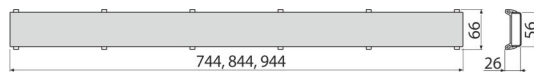

DOUBLE-750M

Obojstranný rošt DOUBLE

Použitie

Pre podlahové žľaby ALCA: APZ13, APZ23

Pre vloženie dlažby alebo vodeodolného dreva do hrúbky 12 mm

Vlastnosti

- Dno roštu je prelepené pásom s hrubým povrchom pre bezpečné prilepenie vlozenej dlažby
- Materiál: nerezová oceľ AISI 304, DIN 1.4301
- Obojstranný nerezový rošt DOUBLE na vloženie dlažby alebo plným roštom

Rozsah dodávky

- Demontážny háčik
- Hrebeň na nanášanie lepidla do roštu
- Nerezový rošt DOUBLE

Objednací kód, Logistické informácie

Kód	EAN	Hmotnosť (kus | balenie | paleta)	Rozmer (kus | balenie)	Množstvo (balenie | paleta)
DOUBLE-750M	8595580565695	750 mm 0,87 | 0,87 | - kg	755x74x34 | - mm	1 | - ps

Záruky

2/3 rokov *

Normy

EN 1253

Technické parametre

- Trieda zataženia K3 300 kg