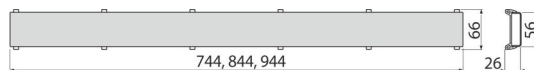

DOUBLE-850M

Oboustranný rošt DOUBLE (plný rošt nebo pro vložení dlažby)

Použití

Pro podlahové žlaby ALCA: APZ13, APZ23

Pro vložení dlažby nebo vodovzdorného dřeva do tloušťky 12 mm

Vlastnosti

- Dno roštu je přelepeno pásem s hrubým povrchem pro bezpečné přilepení vložené dlažby
- Materiál: nerezová ocel AISI 304, DIN 1.4301
- Oboustranný nerezový rošt DOUBLE pro vložení dlažby nebo plným roštem

Rozsah dodávky

- Demontážní háček
- Hřeben pro nanášení lepidla do roštu
- Nerezový rošt DOUBLE

Objednací kód, Logistické informace

Kód	EAN	Délka	Hmotnost (kus balení paleta)	Rozměr (kus balení)	Množství (balení paleta)
DOUBLE-850M	8595580565701	850 mm	0,98 0,98 - kg	855×74×34 - mm	1 - ks