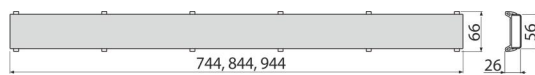

### Anwendung

Für Duschrinnen ALCA: APZ13, APZ23

Zum Einlegen von Fliesen oder wasserdichtem Holz bis zu einer Breite von 12 mm

### Bestellnummer, Logistische Informationen

Code	EAN		Gewicht (stück   menge   palette)	Maße (stück   menge)	Verpackung (menge   palette)
DOUBLE-850M	8595580565701	850 mm	0,98   0,98   - kg	855x74x34   - mm	1   - Stk.