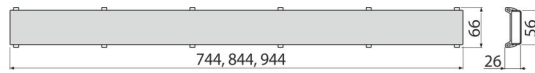

DOUBLE-850M

Kétoldalú rács DOUBLE

Alkalmazás

ALCA zuhanyfolyókákhoz: APZ13, APZ23

Csempe vagy vízálló fa behelyezéséhez 12mm vastagságig

Jellemzők

- A rács belsején érdes felületű szalag található a behelyezett burkolat biztonságos rögzítéséhez
- Anyaga: rozsdamentes acél AISI 304, DIN 1.4301
- Kétoldalú rozsdamentes DOUBLE rács, tömör vagy burkolható megoldással

Csomag tartalma

- Szétszerelő horog
- Szerszáma ragasztó felviteléhez
- Rozsdamentes DOUBLE rács

Rendelési szám, Logisztikai információk

Kód	EAN	Súly (db csomagolás paletta)	Méret (db csomagolás)	Mennyiség (csomagolás paletta)
DOUBLE-850M	8595580565701	850 mm 0,98 0,98 - kg	855x74x34 - mm	1 - db