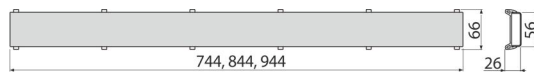

# DOUBLE-850M

Grătar cu doua fețe DOUBLE

## Caracteristici

- Partea interioară a suportului este acoperită cu un strat abraziv care asigură aderență îmbunătățită cu ceramica
- Material: oțel inoxidabil AISI 304, DIN 1.4301
- Gratar dublu din oțel inoxidabil DOUBLE cu gratar plin sau pentru încastrarea plăcilor ceramice

## Detalii pentru comandă, Informații logistice

Cod	EAN	Greutate (buc   ambalare   palet)	Dimensiuni (buc   ambalare)	Cantitate (ambalare   palet)
DOUBLE-850M	8595580565701	850 mm 0,98   0,98   - kg	855x74x34   - mm	1   - buc