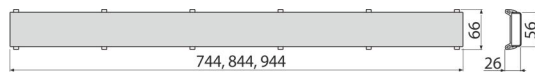

DOUBLE-850M

Obojstranný rošt DOUBLE

Použitie

Pre podlahové žľaby ALCA: APZ13, APZ23

Pre vloženie dlažby alebo vodeodolného dreva do hrúbky 12 mm

Vlastnosti

- Dno roštu je prelepené pásom s hrubým povrchom pre bezpečné prilepenie vlozenej dlažby
- Materiál: nerezová oceľ AISI 304, DIN 1.4301
- Obojstranný nerezový rošt DOUBLE na vloženie dlažby alebo plným roštom

Rozsah dodávky

- Demontážny háčik
- Hrebeň na nanášanie lepidla do roštu
- Nerezový rošt DOUBLE

Objednací kód, Logistické informácie

Kód	EAN	Hmotnosť (kus | balenie | paleta)	Rozmer (kus | balenie)	Množstvo (balenie | paleta)
DOUBLE-850M	8595580565701	850 mm 0,98 | 0,98 | - kg	855x74x34 | - mm	1 | - ps

Záruky

2/3 rokov *

Normy

EN 1253

Technické parametre

- Trieda zataženia K3 300 kg