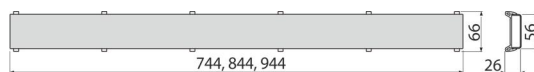

# DOUBLE-850M

Obojstranný rošt DOUBLE

## Použitie

Pre podlahové žľaby ALCA: APZ13, APZ23

Pre vloženie dlažby alebo vodeodolného dreva do hrúbky 12 mm