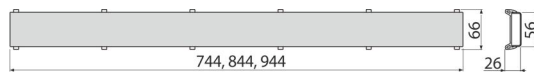

DOUBLE-850M

Dvostrana rešetka DOUBLE

Primena

Za ALCA tuš kanalice: APZ13, APZ23

Za ugradnju pločica ili vodootpornog drveta do debljine od 12 mm

Karakteristike

- Unutrašnja strana rešetke je prekrivena specijalnom grubom površinom kako bi obezbedio bezbedan spoj sa ugrađenim pločicama
- Materijal: nerđajući čelik AISI 304, DIN 1.4301
- Dvostrana rešetka od nerđajućeg čelika DOUBLE sa punom rešetkom ili za umetanje pločica

Obim isporuke

- Kuka za demontažu
- Češalj za nanošenje lepka u okvir rešetke
- Rešetka od nerđajućeg čelika DOUBLE

Broj porudžbine, Logističke informacije

Šifra	EAN	Težina (komad pakovanje paleta)	Dimenzije (komad paleta)	Količina (pakovanje paleta)
DOUBLE-850M	8595580565701	850 mm 0,98 0,98 - kg	855x74x34 - mm	1 - kom