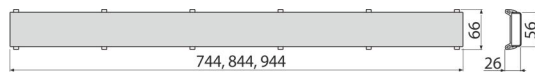

DOUBLE-950M

Oboustranný rošt DOUBLE (plný rošt nebo pro vložení dlažby)

Použití

Pro podlahové žlaby ALCA: APZ13, APZ23

Pro vložení dlažby nebo vodovzdorného dřeva do tloušťky 12 mm

Vlastnosti

- Dno roštu je přelepeno pásem s hrubým povrchem pro bezpečné přilepení vložené dlažby
- Materiál: nerezová ocel AISI 304, DIN 1.4301
- Oboustranný nerezový rošt DOUBLE pro vložení dlažby nebo plným roštem

Rozsah dodávky

- Demontážní háček
- Hřeben pro nanášení lepidla do roštu
- Nerezový rošt DOUBLE

Objednací kód, Logistické informace

Kód	EAN	Délka	Hmotnost (kus balení paleta)	Rozměr (kus balení)	Množství (balení paleta)
DOUBLE-950M	8595580565718	950 mm	1,08 1,08 - kg	955×74×34 - mm	1 - ks