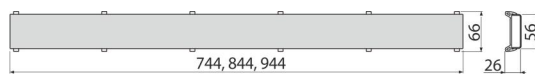

DOUBLE-950M

Obojstranný rošt DOUBLE

Použitie

Pre podlahové žľaby ALCA: APZ13, APZ23

Pre vloženie dlažby alebo vodeodolného dreva do hrúbky 12 mm

Vlastnosti

- Dno roštu je prelepené pásom s hrubým povrchom pre bezpečné prilepenie vloženej dlažby
- Materiál: nerezová oceľ AISI 304, DIN 1.4301
- Obojstranný nerezový rošt DOUBLE na vloženie dlažby alebo plným roštom

Rozsah dodávky

- Demontážny háčik
- Hrebeň na nanášanie lepidla do roštu
- Nerezový rošt DOUBLE

Objednací kód, Logistické informácie

| Kód | EAN | Hmotnosť (kus balenie paleta) | Rozmer (kus balenie) | Množstvo (balenie paleta) |
|-------------|---------------|--------------------------------------|---------------------------|--------------------------------|
| DOUBLE-950M | 8595580565718 | 950 mm 1,08 1,08 - kg | 955x74x34 - mm | 1 - ps |