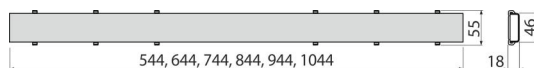

OPTION-550M

Oboustranný rošt

Použití

Pro podlahové žlaby APZ12, APZ22, APZ2012, APZ2022
Pro vložení dlažby nebo vodovzdorného dřeva do tloušťky 12 mm

Vlastnosti

- Design roštu je určen oboustranným roštem OPTION - z jedné strany plný nerez a druhé strany možnost vložení dlažby nebo vodovzdorného dřeva do tloušťky 12 mm
- Dno roštu je přelepeno pásem s hrubým povrchem pro bezpečné přilepení vložené dlažby
- Materiál: nerezová ocel AISI 304, DIN 1.4301

Rozsah dodávky

- Demontážní háček
- Hřebec pro nanášení lepidla do roštu
- Oboustranný rošt (plný rošt nebo pro vložení dlažby)
- Plastová vymežovací opěrka

Objednací kód, Logistické informace

Kód	EAN	Délka	Hmotnost (kus | balení | paleta)	Rozměr (kus | balení)	Množství (balení | paleta)
OPTION-550M	8595580565763	550 mm	0,64 | 0,64 | - kg	555×65×36 | - mm	1 | - ks

Záruky 2/3 roky *   Celní kód 73269098   Normy ČSN EN 1253

Technické parametry

- Třída zatížení K3 300 kg