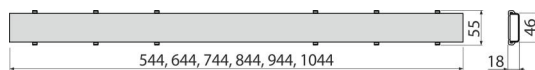

OPTION-650M

Obojstranný rošt

Použitie

Pre podlahové žľaby APZ12, APZ22, APZ2012, APZ2022
Pre vloženie dlažby alebo vodeodolného dreva do hrúbky 12 mm

Vlastnosti

- Dizajn roštu je určený obojstranným roštom DOUBLE - z jednej strany plný nerez a z druhej strany možnosť vloženia dlažby alebo vodeodolného dreva do hrúbky 12 mm
- Dno roštu je prelepené pásom s hrubým povrchom pre bezpečné prilepenie vloženej dlažby
- Materiál: nerezová oceľ AISI 304, DIN 1.4301

Rozsah dodávky

- Demontážny háčik
- Hrebeň na nanášanie lepidla do roštu
- Obojstranný rošt (plný rošt alebo pre vloženie dlažby)
- Plastová vymedzovacia opierka

Objednací kód, Logistické informácie

Kód	EAN	650 mm	Hmotnosť (kus balenie paleta)	Rozmer (kus balenie)	Množstvo (balenie paleta)
OPTION-650M	8595580565770		0,75 0,75 - kg	655×65×36 mm	1 - ps