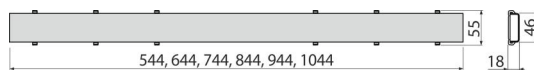

OPTION-650M

Obojstranný rošt

Použitie

Pre podlahové žľaby APZ12, APZ22, APZ2012, APZ2022
Pre vloženie dlažby alebo vodeodolného dreva do hrúbky 12 mm

Vlastnosti

- Dizajn roštu je určený obojstranným roštom DOUBLE - z jednej strany plný nerez a z druhej strany možnosť vloženia dlažby alebo vodeodolného dreva do hrúbky 12 mm
- Dno roštu je prelepené pásom s hrubým povrchom pre bezpečné prilepenie vloženej dlažby
- Materiál: nerezová oceľ AISI 304, DIN 1.4301

Rozsah dodávky

- Demontážny háčik
- Hrebeň na nanášanie lepidla do roštu
- Obojstranný rošt (plný rošt alebo pre vloženie dlažby)
- Plastová vymedzovacia opierka

Objednací kód, Logistické informácie

Kód	EAN	Hmotnosť (kus balenie paleta)	Rozmer (kus balenie)	Množstvo (balenie paleta)
OPTION-650M	8595580565770	650 mm 0,75 0,75 - kg	655×65×36 mm	1 - ps