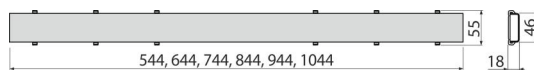

OPTION-750M

Grătar cu doua fețe

Aplicație

Pentru canale de scurgere duș APZ12, APZ22, APZ2012, APZ2022
Pentru încastrarea plăcilor ceramice sau lemnului rezistent la apă până la grosimea de 12 mm

Caracteristici

- Designul este determinat de gratarul-dublu OPȚIUNE - pe o parte este un gratar complet din oțel inoxidabil, iar cealaltă parte are o opțiune pentru încastrarea plăcilor ceramice sau a lemnului impermeabil la grosimea de 12 mm
- Partea interioară a suportului este acoperită cu un strat abraziv care asigură aderență îmbunătățită cu ceramica
- Material: oțel inoxidabil AISI 304, DIN 1.4301

Cod	EAN	Greutate (buc ambalare palet)	Dimensiuni (buc ambalare)	Cantitate (ambalare palet)
OPTION-750M	8595580565787	750 mm 0,84 0,84 - kg	755x65x36 mm	1 - buc

Garanție 2/3 ani * **Norme** EN 1253

Parametrii tehnici