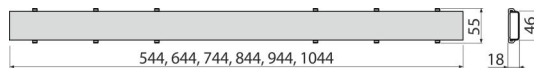

OPTION-850M

Grătar cu doua fețe

Aplicație

Pentru canale de scurgere duș APZ12, APZ22, APZ2012, APZ2022
Pentru încadrarea plăcilor ceramice sau lemnului rezistent la apă până la grosimea de 12 mm

Caracteristici

- Designul este determinat de gratarul-dublu OPȚIUNE - pe o parte este un gratar complet din oțel inoxidabil, iar cealaltă parte are o opțiune pentru încadrarea plăcilor ceramice sau a lemnului impermeabil la grosimea de 12 mm
- Partea interioară a suportului este acoperită cu un strat abraziv care asigură aderență îmbunătățită cu ceramica
- Material: oțel inoxidabil AISI 304, DIN 1.4301