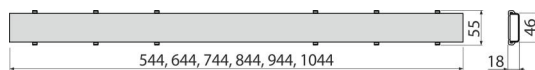

## Použitie

Pre podlahové žľaby APZ12, APZ22, APZ2012, APZ2022  
Pre vloženie dlažby alebo vodeodolného dreva do hrúbky 12 mm

## Vlastnosti

- Dizajn roštu je určený obojstranným roštom DOUBLE - z jednej strany plný nerez a z druhej strany možnosť vloženia dlažby alebo vodeodolného dreva do hrúbky 12 mm
- Dno roštu je prelepené pásom s hrubým povrchom pre bezpečné prilepenie vloženej dlažby
- Materiál: nerezová oceľ AISI 304, DIN 1.4301