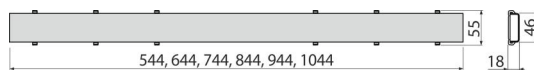

## Použitie

Pre podlahové žľaby APZ12, APZ22, APZ2012, APZ2022  
Pre vloženie dlažby alebo vodeodolného dreva do hrúbky 12 mm

## Vlastnosti

- Dizajn roštu je určený obojstranným roštom DOUBLE - z jednej strany plný nerez a z druhej strany možnosť vloženia dlažby alebo vodeodolného dreva do hrúbky 12 mm
- Dno roštu je prelepené pásom s hrubým povrchom pre bezpečné prilepenie vloženej dlažby
- Materiál: nerezová oceľ AISI 304, DIN 1.4301