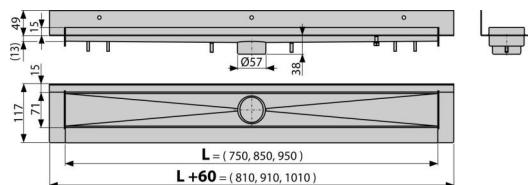

APZ23-850 Modular Wall

Линеен сифон

Приложение

- За достъп до инвалидни колички
- За отводняване на нивото на пода
- За монтаж в открити пространства или близо до стена
- За перфорирани решетки от неръждаема стомана, решетка INSERT за

вграждане на плочки, плътна решетка SPACE и призматична решетка STREAM

За вътрешна употреба

За сифон APZ-S6, APZ-S9 и APZ-S12

Характеристики

- Материал на сифон за баня: неръждаема стомана 1,5 мм, AISI 304, DIN 1.4301
- Сифон, направен от едно цяло парче неръждаема стомана
- Линеен сифон от неръждаема стомана (втвърден чрез ецване, пасивиране и електрохимично полиране)
- Самозалепваща лента за качествена хидроизолация
- Наклон във вътрешната част на тялото на сифона
- Височина на монтаж от 54 мм
- Тялото на отвора е защитено с вложка от полистирен
- Регулируема височина
- 25 години гаранция

Обхват на доставката

- Комплект за фиксиране: винт $\varnothing 4,2 \times 38$ - 3 бр., Анкер $\varnothing 8$ - 3 бр
- Капак за отводнителя за инсталация - полистирол
- Защитно фолио за ръбовете на дренажа и уловителя на миризми
- Защитно фолио за входящ отвор
- Самозалепваща се хидроизолационна лента
- Линеен сифон

Продуктов код, Логистична информация

Код	EAN	Тегло (брой | опаковка | палет)	Размери (брой | опаковка)	Количество (опаковка | палет)
APZ23-850	8595580566005	850 мм 2,68 | 53,66 | 181,0 кг	940×156×84 | мм	20 | 60 бр

Гаранция 2/25 гаранция * Митнически код 39229000 Норми EN 1253

Технически спецификации

- Клас на натоварване K3 300 kg