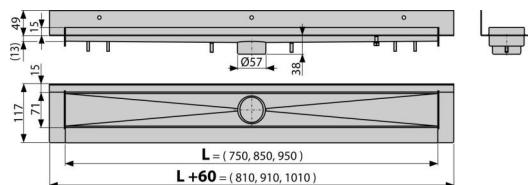

APZ23-950 Modular Wall

Душ-улей // Лентов сифон // final: Линеен сифон

Приложение

За достъп до инвалидни колички
За отводняване на нивото на пода
За монтаж в открити пространства или близо до стена
За перфорирани решетки от неръждаема стомана, решетка INSERT за

вграждане на плочки, плътна решетка SPACE и призматична решетка STREAM

За вътрешна употреба

За сифон APZ-S6, APZ-S9 и APZ-S12

Характеристики

- Материал на сифон за баня: неръждаема стомана 1,5 мм, AISI 304, DIN 1.4301
- Сифон, направен от едно цяло парче неръждаема стомана
- Линеен сифон от неръждаема стомана (втвърден чрез ецване, пасивирание и електрохимично полиране)
- Самозалепваща лента за качествена хидроизолация
- Наклон във вътрешната част на тялото на сифона
- Височина на монтаж от 54 мм
- Тялото на отвора е защитено с вложка от полистирен
- Регулируема височина
- 25 години гаранция

Обхват на доставката

- Комплект за фиксиране: винт $\varnothing 4,2 \times 38$ - 3 бр., Анкер $\varnothing 8$ - 3 бр
- Капак за отводнителя за инсталация - полистирол
- Защитно фолио за ръбовете на дренажа и уловителя на миризми
- Защитно фолио за входящ отвор
- Самозалепваща се хидроизолационна лента
- Линеен сифон

Продуктов код, Логистична информация

Код	EAN	Тегло (брой | опаковка | палет)	Размери (брой | опаковка)	Количество (опаковка | палет)
APZ23-950	8595580566012	950 мм 2,91 | 58,23 | 194,7 кг	1040×156×84 | мм	20 | 60 бр

Гаранция 2/25 гаранция * **Норми** EN 1253

Технически спецификации

- Клас на натоварване K3 300 kg