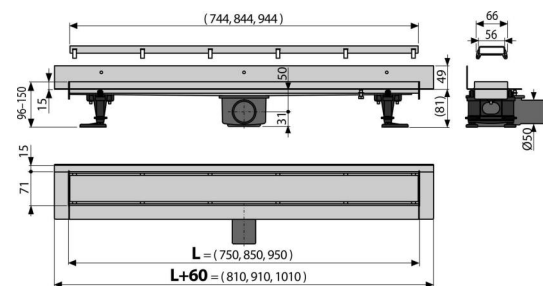

APZ23-DOUBLE9-850 Fit and Go Wall

Duschrinne mit Rand für den Beidseitiger Rost und mit dem fixen Kragen an die Wand

Anwendung

- Für barrierefreien Zugang
- Für Duschenentwässerung in der Bodenebene
- Für Bestückung direkt an Wand
- Für Verwendung in den Gebäuden

Eigenschaften

- Rostdesign ist festgesetzt mit doppelseitigem Rost DOUBLE - von einer Seite voll aus rostfreiem Stahl und die anderen Seite ist befliest oder Holzverlegung mit der Breite von 12 mm
- Material der Duschrinne: Edelstahl 1,5 mm AISI 304, DIN 1.4301
- Bodenablauf aus einem Stück Stahl
- Duschrinne aus rostfreiem Stahl (Material veredelt durch Beizen und Passivierung, elektrochemisches Polieren)
- Selbstklebeband für hochwertige Wasserdämmung
- Einstufung von Innenteil der Rinne
- Bauhöhe 81 mm
- Schale ist von Polystyrolinlage geschützt
- Höhenverstellbar
- 25 Jahre Garantie

Bestellnummer, Logistische Informationen

| Code | EAN | Gewicht (stück menge palette) | Maße (stück menge) | Verpackung (menge palette) |
|-------------------|---------------|--------------------------------------|------------------------------|---------------------------------|
| APZ23-DOUBLE9-850 | 8595580566036 | 9 mm 4,20 33,60 120,8 kg | 920x200x160 930x370x820 mm | 8 24 Stk. |

Die Garantien

2/25 Jahre *

Normen

EN 1253

Technische Parameter

- Gesamte Bauhöhe 96-150 mm
- Minimale Betondicke 81 mm
- Beständigkeit des Geruchsverschlusses gegen Druck 380 Pa
- Abfallrohrleitung Ø 50 mm
- Durchfluss 50 l/min
- die Belastungsklasse K3 300 kg
- der Geruchsverschluss 30 mm