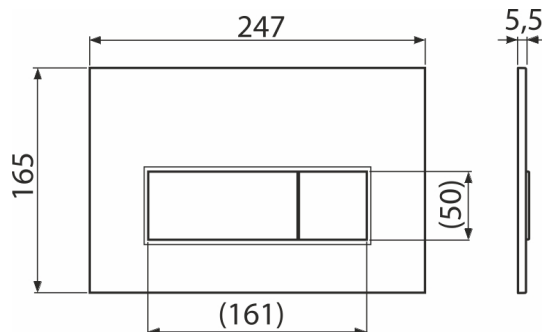

M576

Бутон за вграждане тоалетни казанчета, бял-мат

Приложение

За структури за вграждане и скрити тоалетни казанчета

Характеристики

- Механично промиване с двойно действие
- Съвместим с всички структури за вграждане и казанчета за вграждане в масивни стени ALCA
- Материал: пластмаса
- Повърхностно покритие: бял мат с антибактериални свойства (осигурено от съдържанието на сребърни съединения)
- Бутона за измиване благодарение на своя профил се откроява само на 5,5 мм над плочките

Обхват на доставката

- Шаблон за правилна настройка на бутона
- Винтове за изправващ механизъм 2 бр
- Бутон за структура
- Фиксираща рамка на бутона
- Скоба за резба 2 бр

Продуктов код, Логистична информация

Код	EAN	Тегло (брой опаковка палет)	Размери (брой опаковка)	Количество (опаковка палет)
M576	8595580566302	0,35 8,66 262,5 кг	250x170x36 595x395x245 мм	25 700 бр

Гаранция

2/2 гаранция *

Технически спецификации