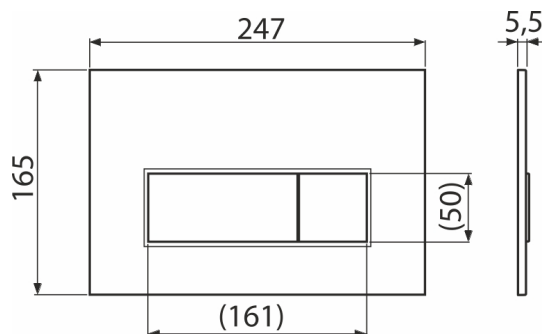

M576

Ovládací tlačítko pro WC moduly, bílá-mat

Použití

Pro předstěnové instalační systémy a WC nádrže pro zazdění

Vlastnosti

- Dvoučinné mechanické splachování
- Kompatibilní pro všechny předstěnové instalační systémy a nádrže pro zazdění Alca
- Materiál: plast
- Povrchová úprava: bílá mat s antibakteriálními vlastnostmi (zajištěny obsahem sloučenin stříbra)
- Tlačítko minimálně vystupuje nad obklad díky tloušťce pouhých 5,5 mm

Rozsah dodávky

- Šablona pro nastavení šroubů tlačítek
- Šroub mechanismu splachování 2 ks
- Tlačítko
- Upevňovací rámeček tlačítka
- Závitová úchytka rámečku tlačítka 2 ks

Objednací kód, Logistické informace

Kód	EAN	Hmotnost (kus balení paleta)	Rozměr (kus balení)	Množství (balení paleta)
M576	8595580566302	0,35 8,66 262,5 kg	250×170×36 595×395×245 mm	25 700 ks

Záruky

2/2 roky *

Technické parametry

- Ovládací síla < 20 N