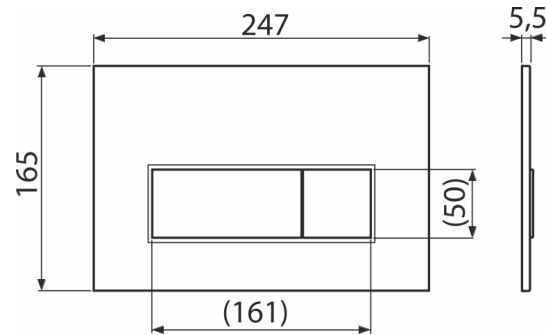

# M576

Betätigungsplatte für Vorwandinstallationssysteme, Weiß-Matt

### Bestellnummer, Logistische Informationen

Code	EAN	Gewicht (stück   menge   palette)	Maße (stück   menge)	Verpackung (menge   palette)
M576	8595580566302	0,35   8,66   262,5 kg	250×170×36   595×395×245 mm	25   700 Stk.