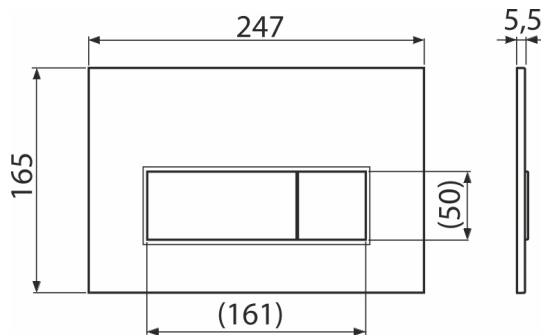

# M576

Nyomólap a falsík alatti szerelési rendszerekhez, fehér-matt

## Rendelési szám, Logisztikai információk

Kód	EAN	Súly (db   csomagolás   paletta)	Méret (db   csomagolás)	Mennyiség (csomagolás   paletta)
M576	8595580566302	0,35   8,66   262,5 kg	250×170×36   595×395×245 mm	25   700 db