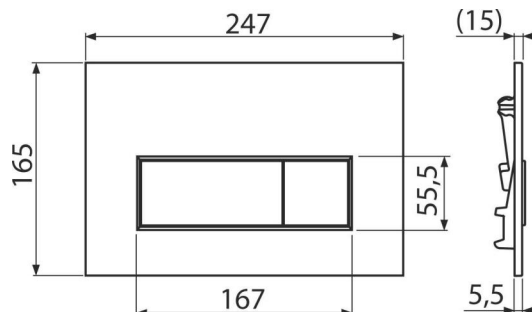

M576 THIN

Przycisk sterujący do systemów podtynkowych, biały-mat

Zastosowanie

Do systemów instalacyjnych i zbiorników toalet do wmurowania

Cechy

- Podwójne spłukiwanie mechaniczne
- Kompatybilny ze wszystkimi systemami instalacyjnymi i zbiornikami do zamurowania Alca
- Materiał: plastik
- Wykończenie: stal nierdzewna-czarny mat o właściwościach antybakteryjnych (zastosowano związki srebra)
- Dzięki grubości 5,5 mm, przycisk wystaje nieznacznie ponad płytkę

Zakres dostawy

- Szablon do regulacji śrub przycisku
- Śruby mechanizmu spłukiwania 2 szt
- Przycisk
- Ramka mocująca przycisk
- Gwintowany uchwyt ramki 2 szt

Numer zamówienia, Informacje logistyczne

Kód	EAN		Waga (sztuka balení paleta)			Wymiary (sztuka pakowanie)		Ilość (pakowanie paleta)
M576	8595580566302	Biały-mat	0,3464	8,6600	262,4800 kg	250×170×36	595×395×245 mm	25 700 szt