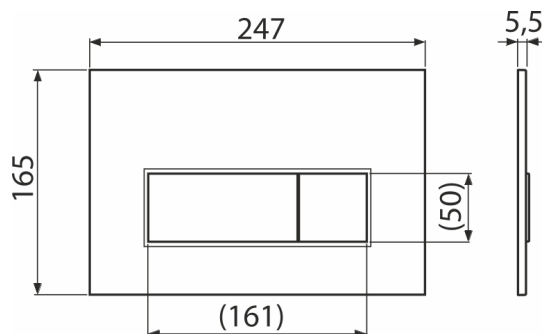

# M576

Clapetă de acționare pentru rezervor încadrat, alb-mat

## Caracteristici

- Acționare dublă
- Compatibil cu toate cadrele de montaj și rezervoarele WC încadrate Alca
- Material: plastic
- Finisaj de suprafață: oțel inoxidabil-alb mat cu proprietăți antibacteriene (asigurat de conținutul de compuși de argint)
- Datorită profilului său clapeta iese în evidență doar 5,5 mm deasupra plăcilor

## Detalii pentru comandă, Informații logistice

Cod	EAN	Greutate (buc   ambalare   palet)	Dimensiuni (buc   ambalare)	Cantitate (ambalare   palet)
M576	8595580566302	0,35   8,66   262,5 kg	250×170×36   595×395×245 mm	25   700 buc