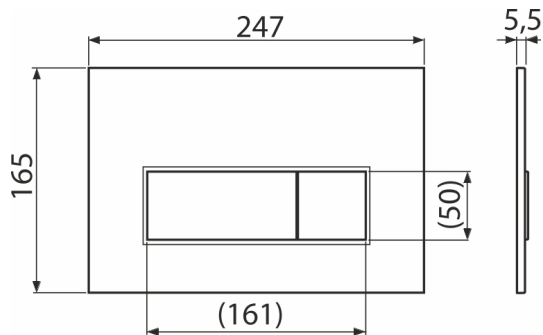

M576

Кнопка управления для скрытых систем инсталляции, белый-мат

Область применения

Для скрытых систем инсталляции и бачков для замуровывания в стену

Характеристика

- Двойной смык, механический принцип действия
- Совместимость со всеми скрытыми системами инсталляции Alca
- Материал: пластик
- Отделка: белый матовый с антибактериальными свойствами (обеспечивается содержанием соединений серебра)
- Кнопка минимально выступает над плиткой благодаря толщине всего 5,5 мм

Содержание комплекта

- Шаблон для установки кнопок управления
- Винт промывочного механизма 2 шт.
- Кнопка
- Монтажная рама для установки кнопки
- Резьбовое крепление монтажной рамы кнопки 2 шт.

Код заказа, Логистическая информация

Код	EAN	Вес (шт | упаковка | паллета)	Размеры (шт | упаковка)	Количество (упаковка | паллета)
M576	8595580566302	0,35 | 8,66 | 262,5 кг	250×170×36 | 595×395×245 мм	25 | 700 шт

Гарантии 2/2 лет *   Таможенный код 39269097

Технические параметры

- Действующая сила < 20 N