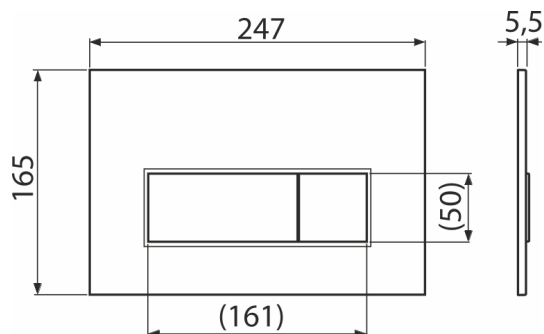

M576

Ovládacie tlačítko pre WC moduly, biela-mat

Použitie

Pre predstavené inštalačné systémy a WC nádrže pre zamurovanie

Vlastnosti

- Dvojčinné mechanické splachovanie
- Kompatibilný pre všetky predstavené inštalačné systémy a nádrže pre zamurovanie Alca
- Materiál: plast
- Povrchová úprava: biela mat s antibakteriálnymi vlastnosťami (zaistené obsahom zlúčenín striebra)
- Tlačítko minimálne vystupuje nad obklad vďaka hrúbke iba 5,5 mm

Rozsah dodávky

- Šablóna pre nastavenie skrutiek tlačítiek
- Skrutka mechanizmu splachovania 2 ks
- Tlačítko
- Upevňovací rámček tlačítka
- Závitová úchytká rámčeku tlačítka 2 ks

Objednací kód, Logistické informácie

Kód	EAN	Hmotnosť (kus | balenie | paleta)	Rozmer (kus | balenie)	Množstvo (balenie | paleta)
M576	8595580566302	0,35 | 8,66 | 262,5 kg	250×170×36 | 595×395×245 mm	25 | 700 ks

Záruky

2/2 rokov *

Technické parametre

- Ovládacia sila < 20 N