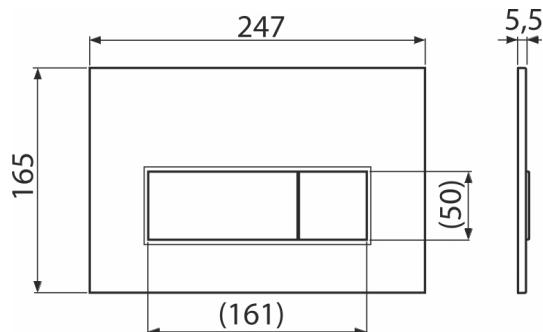

M576

Tipka za vodokotlić, bela-mat

Primena

Za predzidne ugradne sisteme i skrivene vodokotliće

Karakteristike

- Dvostruko delujuće mehaničko ispiranje
- Kompatibilno sa svim predzidnim ugradnim sistemima i vodokotlićima za ugradnju u čvrste zidove Alca
- Materijal: plastika
- Površinska obrada: bela-mat sa antibakterijskim svojstvima (osigurana sadržajem čestica srebra)
- Tipka za ispiranje se zahvaljujući svom profilu ističe samo 5,5 mm iznad pločica

Šifra	EAN	Težina (komad pakovanje paleta)	Dimenzije (komad paleta)	Količina (pakovanje paleta)
M576	8595580566302	0,35 8,66 262,5 kg	250×170×36 595×395×245 mm	25 700 kom

Garancije Carinska šifra
2/2 godina * 39269097

Tehničke specifikacije

- Operativna sila < 20 N