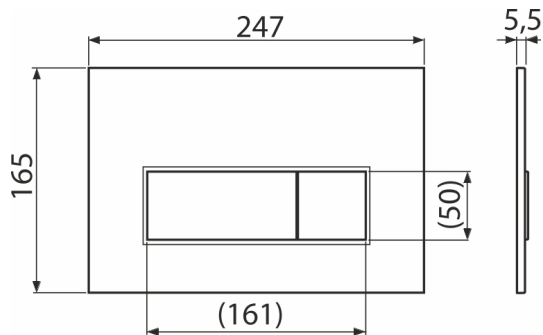

M576

Кнопка зливу для прихованих систем інсталяції, білий-мат

Галузь застосування

Для прихованих систем інсталяції та бачків для замурування в стіну

Характеристика

- Подвійний змив, механічний принцип дії
- Повністю сумісні з усіма прихованими системами інсталяції Alca
- Матеріал: пластик
- Оздоблення: білий матовий з антибактеріальними властивостями (забезпечується вмістом сполук срібла)
- Кнопка мінімально виступає над плиткою завдяки товщині всього 5,5 мм

Зміст комплекту

- Шаблон для установки кнопки зливу
- Гвинт промивного механізму 2 шт.
- кнопка
- Монтажна рама для установки кнопки
- Різьбове кріплення монтажної рами кнопки 2 шт.

Код замовлення, Логістична інформація

Код	EAN	Вага (шт упаковка палета)	Розміри (шт упаковка)	Кількість (упаковка палета)
M576	8595580566302	0,35 8,66 262,5 кг	250×170×36 595×395×245 мм	25 700 шт

Гарантія

2/2 років *

Технічні характеристики

- діюча сила < 20 N