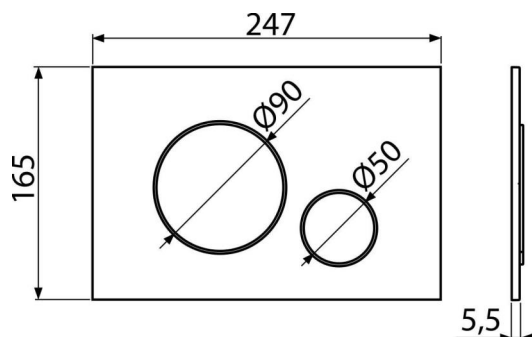

M676

Бутон за вграждане тоалетни казанчета, бял-мат

Приложение

За структури за вграждане и скрити тоалетни казанчета

Характеристики

- Механично промиване с двойно действие
- Съвместим с всички структури за вграждане и казанчета за вграждане в масивни стени ALCA
- Материал: пластмаса
- Повърхностно покритие: бял мат с антибактериални свойства (осигурено от съдържанието на сребърни съединения)
- Бутон за измиване благодарение на своя профил се откроява само на 5,5 мм над плочките

Обхват на доставката

- Шаблон за правилна настройка на бутон
- Винтове за изпразващ механизъм 2 бр
- Бутон за структура
- Фиксираща рамка на бутон
- Скоба за резба 2 бр

Продуктов код, Логистична информация

Код	EAN	Тегло (брой | опаковка | палет)	Размери (брой | опаковка)	Количество (опаковка | палет)
M676	8595580566319	0,36 | 9,07 | 274,0 кг	250x170x36 | 595x395x245 мм	25 | 700 бр

Гаранция

2/2 гаранция *

Технически спецификации

- Работна сила < 20 N