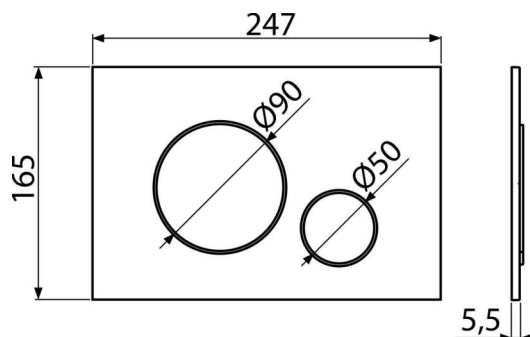

M676

Ovládací tlačítko pro WC moduly, bílá-mat

Použití

Pro předstěnové instalační systémy a WC nádrže pro zazdění

Vlastnosti

- Dvoučinné mechanické splachování
- Kompatibilní pro všechny předstěnové instalační systémy a nádrže pro zazdění Alca
- Materiál: plast
- Povrchová úprava: bílá mat s antibakteriálními vlastnostmi (zajištěny obsahem sloučenin stříbra)
- Tlačítko minimálně vystupuje nad obklad díky tloušťce pouhých 5,5 mm

Rozsah dodávky

- Šablona pro nastavení šroubů tlačítek
- Šroub mechanismu splachování 2 ks
- Tlačítko
- Upevňovací rámeček tlačítka
- Závitová úchytka rámečku tlačítka 2 ks

Objednací kód, Logistické informace

Kód	EAN	Hmotnost (kus | balení | paleta)	Rozměr (kus | balení)	Množství (balení | paleta)
M676	8595580566319	0,36 | 9,07 | 274,0 kg	250×170×36 | 595×395×245 mm	25 | 700 ks

Záruky

2/2 roky *

Technické parametry

- Ovládací síla < 20 N