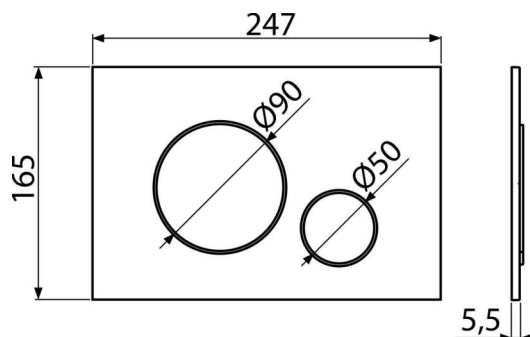

# M676

Betätigungsplatte für Vorwandinstallationssysteme, Weiß-Matt

### Bestellnummer, Logistische Informationen

Code	EAN	Gewicht (stück   menge   palette)	Maße (stück   menge)	Verpackung (menge   palette)
M676	8595580566319	0,36   9,07   274,0 kg	250×170×36   595×395×245 mm	25   700 Stk.