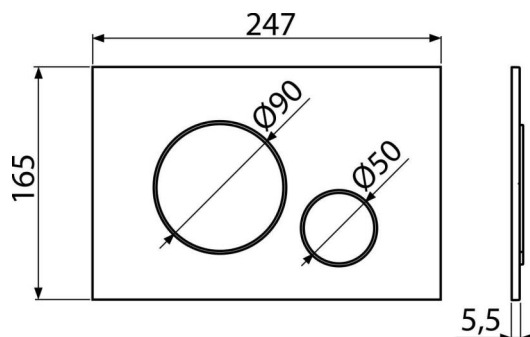

M676 THIN

Nyomólap a falsík alatti szerelési rendszerekhez, fehér-matt

Alkalmazás

Falsík alatti szerelési rendszerekhez és falba építhető WC tartályokhoz

Jellemzők

- Kettős működésű mechanikus öblítés
- Kompatibilis az összes ALCAPLAST falsík előtti szerelési rendszerrel és falba építhető tartállyal.
- Anyaga: műanyag
- Felületkezelés: matt-fehér antibakteriális hatással (ezüstöt tartalmazó vegyületek biztosításával)
- A nyomólap minimálisan 5,5mm-re emelkedik ki a burkolat fölé

Kód	EAN	Súly (db csomagolás paletta)	Méret (db csomagolás)	Mennyiség (csomagolás paletta)
M676	8595580566319	Fehér-matt 0,3629 0,3629 274,0300 kg	250×170×36 595×395×245 mm	25 700 db

Garanciák **Vámtarifaszám**
2/2 év * 39269097