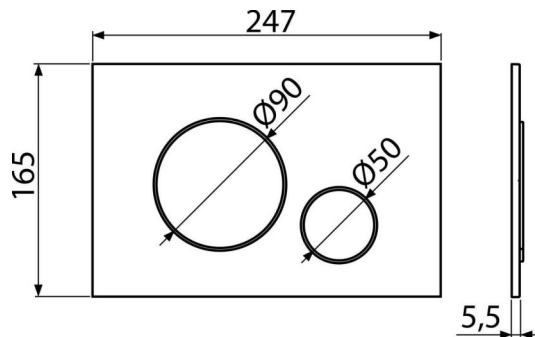

M676

Nyomólap a falsík alatti szerelési rendszerekhez, fehér-matt

Alkalmazás

Falsík alatti szerelési rendszerekhez és falba építhető WC tartályokhoz

Jellemzők

- Kettős működésű mechanikus öblítés
- Kompatibilis az összes Alca falsík előtti szerelési rendszerrel és falba építhető tartállyal.
- Anyaga: műanyag
- Felületkezelés: matt-fehér antibakteriális hatással (ezüstöt tartalmazó vegyületek biztosításával)
- A nyomólap minimálisan 5,5mm-re emelkedik ki a burkolat fölé

Csomag tartalma

- Sablon a nyomólap csavarjainak beállításához
- Csavar az öblítő mechanizmushoz 2 db
- Nyomólap
- A nyomólap rögzítő kerete
- A nyomólap keretének menetes rögzítője 2 db

Rendelési szám, Logisztikai információk

Kód	EAN	Súly (db csomagolás paletta)	Méret (db csomagolás)	Mennyiség (csomagolás paletta)
M676	8595580566319	0,36 9,07 274,0 kg	250×170×36 595×395×245 mm	25 700 db

Garanciák

2/2 év *

Műszaki adatok

- Működtető erő < 20 N