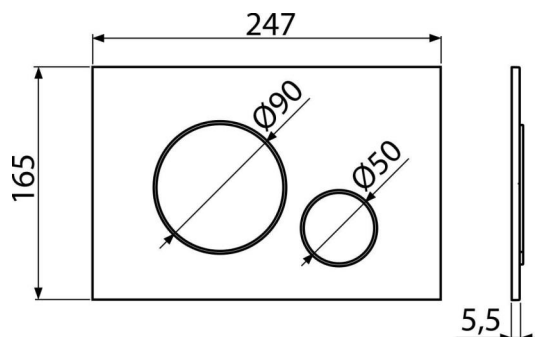

M676

Clapetă de acționare pentru rezervor încadrat, alb-mat

Aplicație

Pentru rezervoarele WC încadrate

Caracteristici

- Acționare dublă
- Compatibil cu toate cadrele de montaj și rezervoarele WC încadrate Alca
- Material: plastic
- Finisaj de suprafață: oțel inoxidabil-alb mat cu proprietăți antibacteriene (asigurat de conținutul de compuși de argint)
- Datorită profilului său clapeta iese în evidență doar 5,5 mm deasupra plăcilor

Detalii pentru comandă, Informații logistice

Cod	EAN	Greutate (buc ambalare palet)	Dimensiuni (buc ambalare)	Cantitate (ambalare palet)
M676	8595580566319	0,36 9,07 274,0 kg	250x170x36 595x395x245 mm	25 700 buc