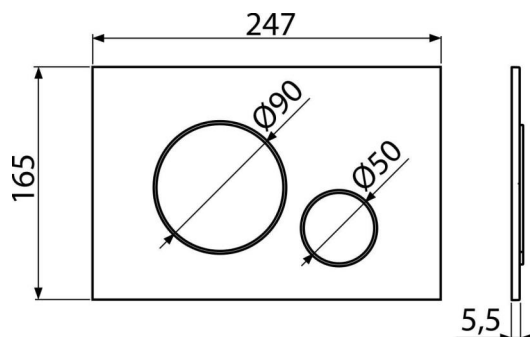

M676

Кнопка управления для скрытых систем инсталляции, белый-мат

Область применения

Для скрытых систем инсталляции и бачков для замуровывания в стену

Характеристика

- Двойной смыв, механический принцип действия
- Совместимость со всеми скрытыми системами инсталляции Alca
- Материал: пластик
- Отделка: белый матовый с антибактериальными свойствами (обеспечивается содержанием соединений серебра)
- Кнопка минимально выступает над плиткой благодаря толщине всего 5,5 мм

Содержание комплекта

- Шаблон для установки кнопок управления
- Винт промывочного механизма 2 шт.
- Кнопка
- Монтажная рама для установки кнопки
- Резьбовое крепление монтажной рамы кнопки 2 шт.

Код заказа, Логистическая информация

Код	EAN	Вес (шт | упаковка | паллета)	Размеры (шт | упаковка)	Количество (упаковка | паллета)
M676	8595580566319	0,36 | 9,07 | 274,0 кг	250×170×36 | 595×395×245 мм	25 | 700 шт

Гарантии

2/2 лет *

Технические параметры

- Действующая сила < 20 N