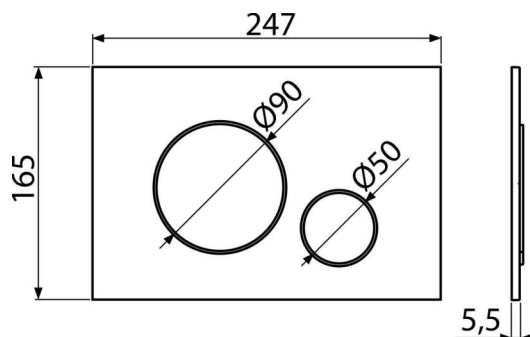

M676

Ovládacie tlačítko pre WC moduly, biela-mat

Použitie

Pre predstavené inštalačné systémy a WC nádrže pre zamurovanie

Vlastnosti

- Dvojčinné mechanické splachovanie
- Kompatibilný pre všetky predstavené inštalačné systémy a nádrže pre zamurovanie Alca
- Materiál: plast
- Povrchová úprava: biela mat s antibakteriálnymi vlastnosťami (zaistené obsahom zliučénin striebra)
- Tlačítko minimálne vystupuje nad obklad vďaka hrúbke iba 5,5 mm

Rozsah dodávky

- Šablóna pre nastavenie skrutiek tlačítek
- Skrutka mechanizmu splachovania 2 ks
- Tlačítko
- Upevňovací rámček tlačítka
- Závitová úchytka rámčeku tlačítka 2 ks

Objednací kód, Logistické informácie

Kód	EAN	Hmotnosť (kus | balenie | paleta)	Rozmer (kus | balenie)	Množstvo (balenie | paleta)
M676	8595580566319	0,36 | 9,07 | 274,0 kg	250×170×36 | 595×395×245 mm	25 | 700 ks

Záruky **Colný kód**
2/2 rokov * 39269097

Technické parametre

- Ovládacia sila < 20 N