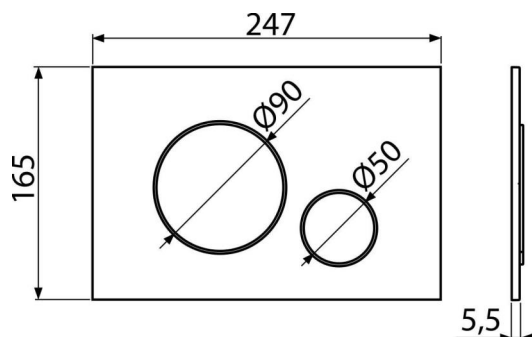

M676

Ovládacie tlačítko pre WC moduly, biela-mat

Použitie

Pre predstavené inštalačné systémy a WC nádrže pre zamurovanie

Vlastnosti

- Dvojčinné mechanické splachovanie
- Kompatibilný pre všetky predstavené inštalačné systémy a nádrže pre zamurovanie Alca
- Materiál: plast
- Povrchová úprava: biela mat s antibakteriálnymi vlastnosťami (zaistené obsahom zlúčenín striebra)
- Tlačítko minimálne vystupuje nad obklad vďaka hrúbke iba 5,5 mm

Rozsah dodávky

- Šablóna pre nastavenie skrutiek tlačítek
- Skrutka mechanizmu splachovania 2 ks
- Tlačítko
- Upevňovací rámček tlačítka
- Závitová úchytká rámčeku tlačítka 2 ks

Objednací kód, Logistické informácie

Kód	EAN	Hmotnosť (kus balenie paleta)	Rozmer (kus balenie)	Množstvo (balenie paleta)
M676	8595580566319	0,36 9,07 274,0 kg	250×170×36 595×395×245 mm	25 700 ks

Záruky

2/2 rokov *

Technické parametre

- Ovládacia sila < 20 N