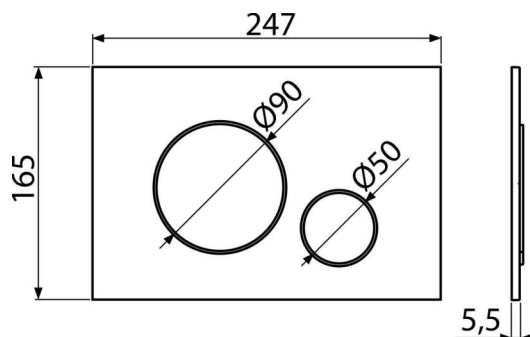

M676

Ovládacie tlačítko pre WC moduly, biela-mat

Použitie

Pre predstavené inštalačné systémy a WC nádrže pre zamurovanie

Vlastnosti

- Dvojčinné mechanické splachovanie
- Kompatibilný pre všetky predstavené inštalačné systémy a nádrže pre zamurovanie Alca
- Materiál: plast
- Povrchová úprava: biela mat s antibakteriálnymi vlastnosťami (zaistené obsahom zliučénin striebra)
- Tlačítko minimálne vystupuje nad obklad vďaka hrúbke iba 5,5 mm

Rozsah dodávky

- Šablóna pre nastavenie skrutiek tlačítek
- Skrutka mechanizmu splachovania 2 ks
- Tlačítko
- Upevňovací rámček tlačítka
- Závitová úchytka rámčeku tlačítka 2 ks

Objednací kód, Logistické informácie

Kód	EAN	Hmotnosť (kus balenie paleta)	Rozmer (kus balenie)	Množstvo (balenie paleta)
M676	8595580566319	0,36 9,07 274,0 kg	250×170×36 595×395×245 mm	25 700 ks

Záruky **Colný kód**
2/2 rokov * 39269097

Technické parametre