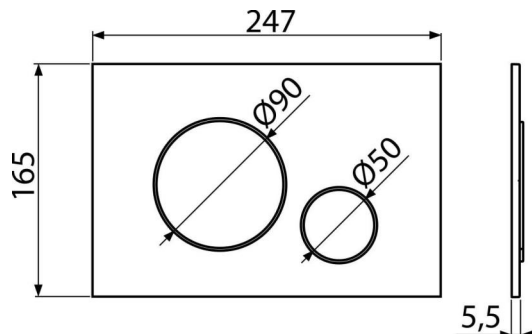

M676

Tipka za vodokotlić, bela-mat

Primena

Za predzidne ugradne sisteme i skrivene vodokotliće

Karakteristike

- Dvostruko delujuće mehaničko ispiranje
- Kompatibilno sa svim predzidnim ugradnim sistemima i vodokotlićima za ugradnju u čvrste zidove Alca
- Materijal: plastika
- Površinska obrada: bela-mat sa antibakterijskim svojstvima (osigurana sadržajem čestica srebra)
- Tipka za ispiranje se zahvaljujući svom profilu ističe samo 5,5 mm iznad pločica

Obim isporuke

- Šablon za pravilno postavljanje upravljačke tipke
- Vijci mehanizma za ispiranje 2 kom
- Upravljačka tipka
- Pričvrtni okvir tipke za ispiranje
- Obujmica sa navojem 2 kom

Broj porudžbine, Logističke informacije

Šifra	EAN	Težina (komad pakovanje paleta)	Dimenzije (komad paleta)	Količina (pakovanje paleta)
M676	8595580566319	0,36 9,07 274,0 kg	250×170×36 595×395×245 mm	25 700 kom

Garancije

2/2 godina *

Tehničke specifikacije

- Operativna sila < 20 N