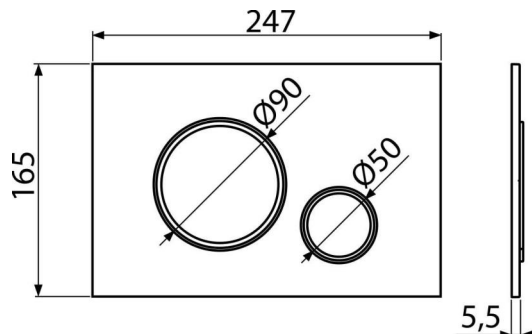

M776

Бутон за вградени тоалетни казанчета, бял-мат/хром-полиран

Приложение

За структури за вграждане и скрити тоалетни казанчета

Характеристики

- Механично промиване с двойно действие
- Съвместим с всички структури за вграждане и казанчета за вграждане в масивни стени ALCA
- Материал: пластмаса
- Повърхностно покритие: бял мат с антибактериални свойства (осигурено от съдържанието на сребърни съединения)
- Бутона за измиване благодарение на своя профил се откроява само на 5,5 мм над плочките

Обхват на доставката

- Шаблон за правилна настройка на бутона
- Винтове за изправващ механизъм 2 бр
- Бутон за структура
- Фиксираща рамка на бутона
- Скоба за резба 2 бр

Продуктов код, Логистична информация

Код	EAN	Тегло (брой | опаковка | палет)	Размери (брой | опаковка)	Количество (опаковка | палет)
M776	8595580566326	0,36 | 9,08 | 274,2 кг	250x170x36 | 595x395x245 мм	25 | 700 бр

Гаранция

2/2 гаранция *

Технически спецификации

- Работна сила < 20 N