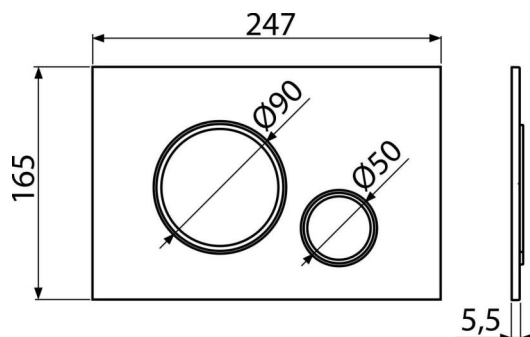

M776

Ovládací tlačítko pro WC moduly, bílá-mat/chrom-lesk

Použití

Pro předstěnové instalační systémy a WC nádrže pro zazdění

Vlastnosti

- Dvoučinné mechanické splachování
- Kompatibilní pro všechny předstěnové instalační systémy a nádrže pro zazdění Alca
- Materiál: plast
- Povrchová úprava: bílá mat s antibakteriálními vlastnostmi (zajištěny obsahem sloučenin stříbra)
- Tlačítko minimálně vystupuje nad obklad díky tloušťce pouhých 5,5 mm

Rozsah dodávky

- Šablona pro nastavení šroubů tlačítek
- Šroub mechanismu splachování 2 ks
- Tlačítko
- Upevňovací rámeček tlačítka
- Závitová úchytka rámečku tlačítka 2 ks

Objednací kód, Logistické informace

Kód	EAN	Hmotnost (kus balení paleta)	Rozměr (kus balení)	Množství (balení paleta)
M776	8595580566326	0,36 9,08 274,2 kg	250×170×36 595×395×245 mm	25 700 ks

Záruky

2/2 roky *

Technické parametry

- Ovládací síla < 20 N