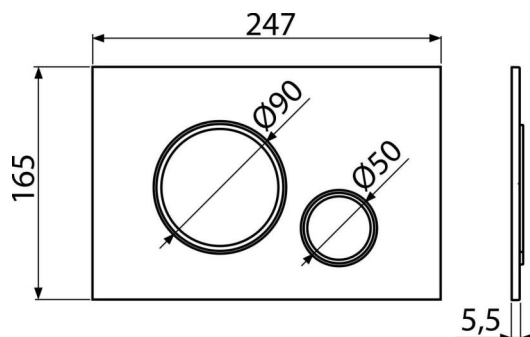

M776

Betätigungsplatte für Vorwandinstallationssysteme, Weiß-Matt/Chrom-Glanz

Anwendung

Für Vorwandinstallationssysteme und die Toilettenkasten für Einmauerung

Eigenschaften

- Doppelspülung
- Kompatibel mit allen Montageelementen und UP-Spülkasten Alca
- das Material: Kunststoff
- Oberflächenbehandlung: Weiß matt mit antibakteriellen Eigenschaften (durch Gehalt an Silberverbindung gewährleistet)
- Diese Platte steht dank ihres dünnen Profils 5,5 mm nur wenig über die Fliesen hervor

Verpackungsinhalt

- Vorlage zum Einstellen der Betätigungsplattenschrauben
- Spülmechanismusschraube 2 Stck
- die Taste
- Befestigungsrahmen für Betätigungsplatte
- Gewindegriff des Rahmens zu Betätigungsplatte - 2 Stück

Bestellnummer, Logistische Informationen

Code	EAN	Gewicht (stück menge palette)	Maße (stück menge)	Verpackung (menge palette)
M776	8595580566326	0,36 9,08 274,2 kg	250×170×36 595×395×245 mm	25 700 Stk.